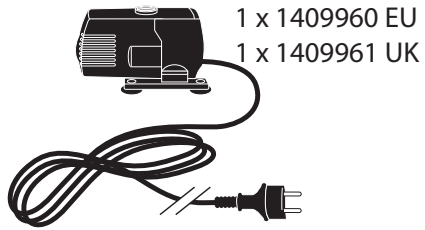

~ Orange ~

Contents / Inhalt / Contenu / Inhoud:

AcquaArte