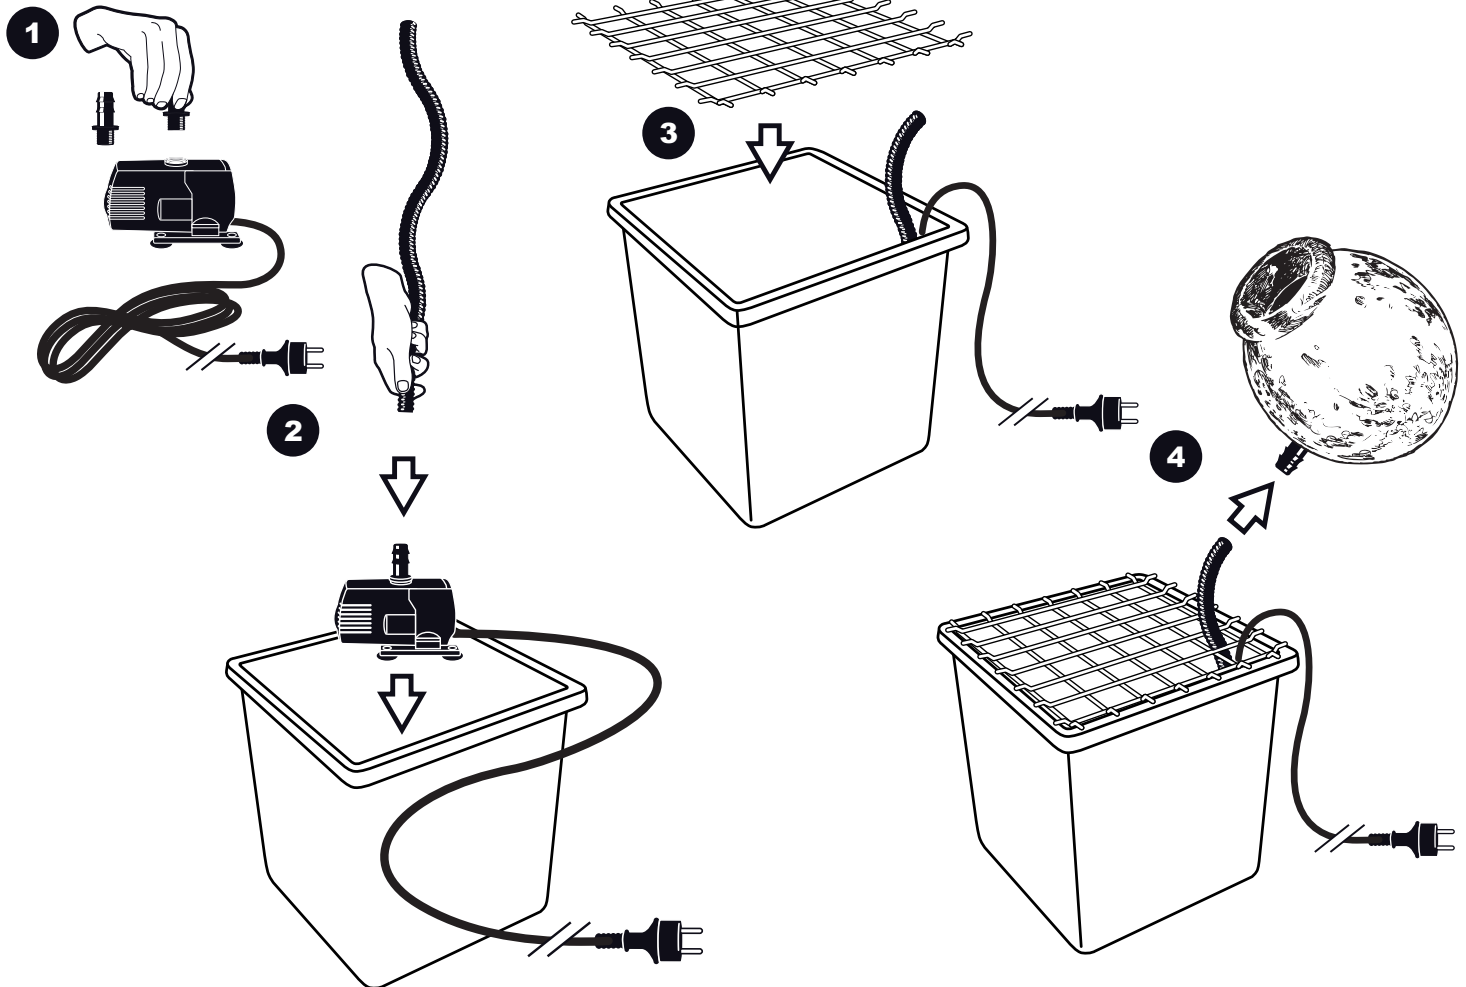

~ Orange ~

Contents / Inhalt / Contenu / Inhoud:

AcquaArte