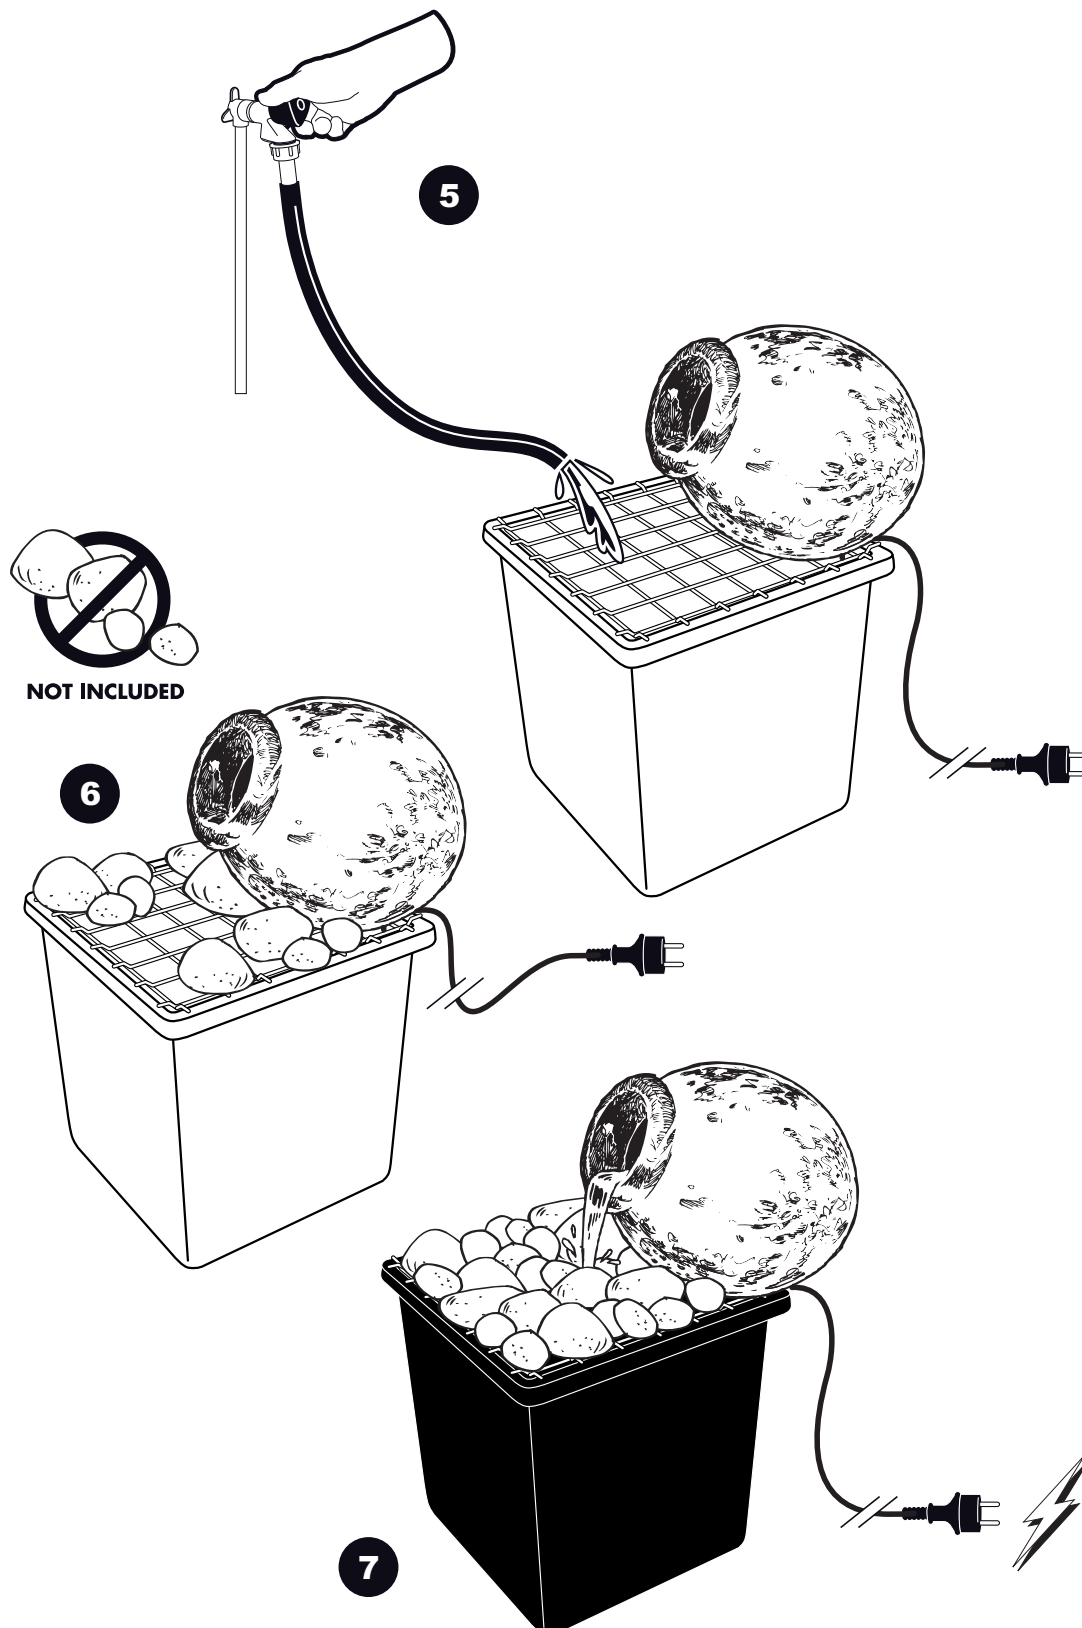

# ~ Orange ~

Contents / Inhalt / Contenu / Inhoud:

# ~ Orange ~

5

6

7

- During severe frost switch off the pump, remove ornament and pump!
- Bei strengem Frost sollte das Set ausgeschaltet sowie das Deko-Element und Pumpe entfernt werden!
- Tijdens strenge vorst set uitschakelen, ornament en pomp verwijderen!
- Protégez votre fontaine décorative et mettez votre pompe à l'arrêt pendant la période d'hiver.