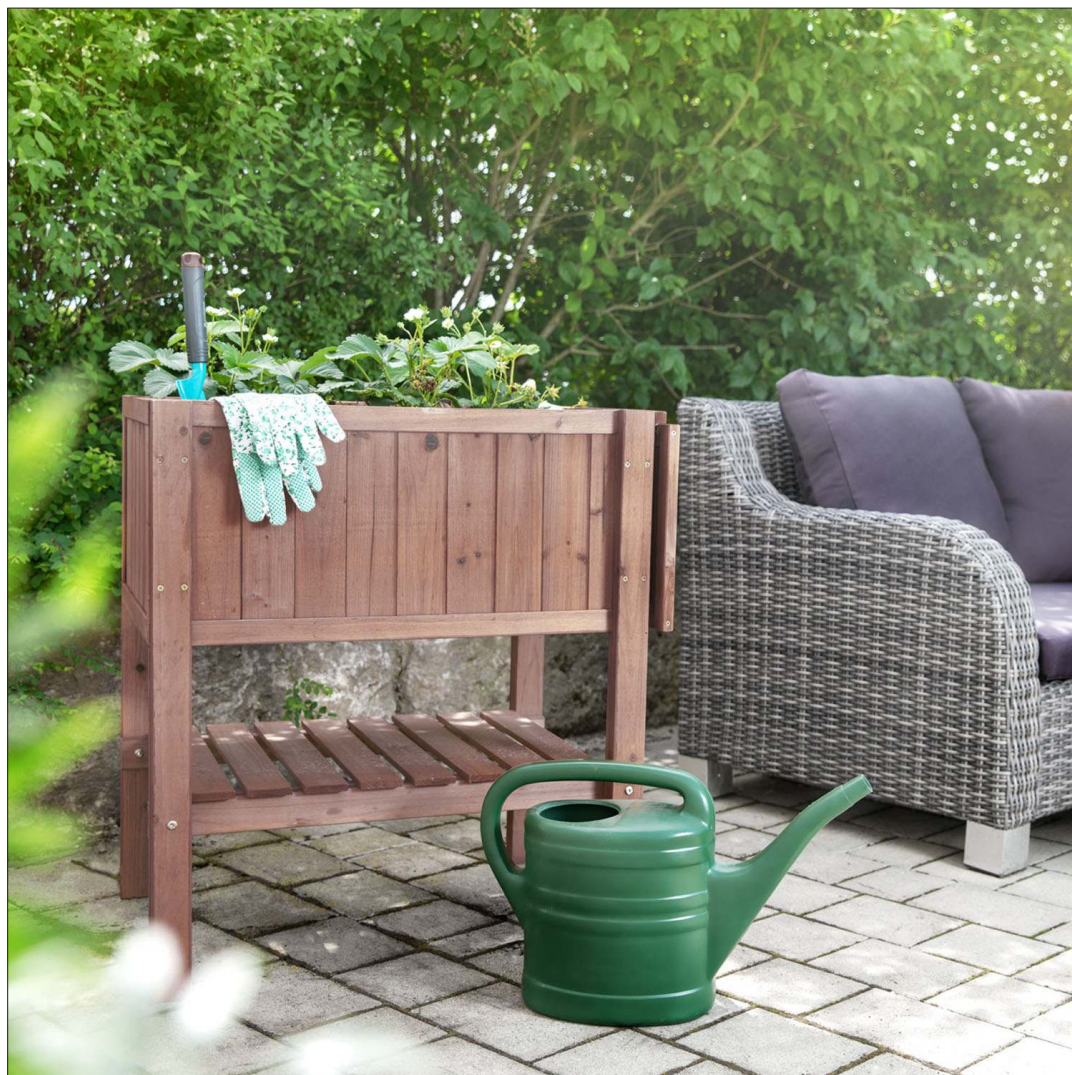

HOCHBEET "CUBE1"

- rückschonende Arbeitshöhe (ca. 80 cm)
- Volumen: ca. 80 l
- sehr platzsparend
- mit klappbarer Seitenablage
- einfache und schnelle Montage
- reduziert Schneckenbefall

Technische Daten:

Artikel-Nr. 30122

Größe ca. 70/102,5 x 50 x 80 cm

Material Echtholz, FSC® -zertifiziert

Farbe Echtholz