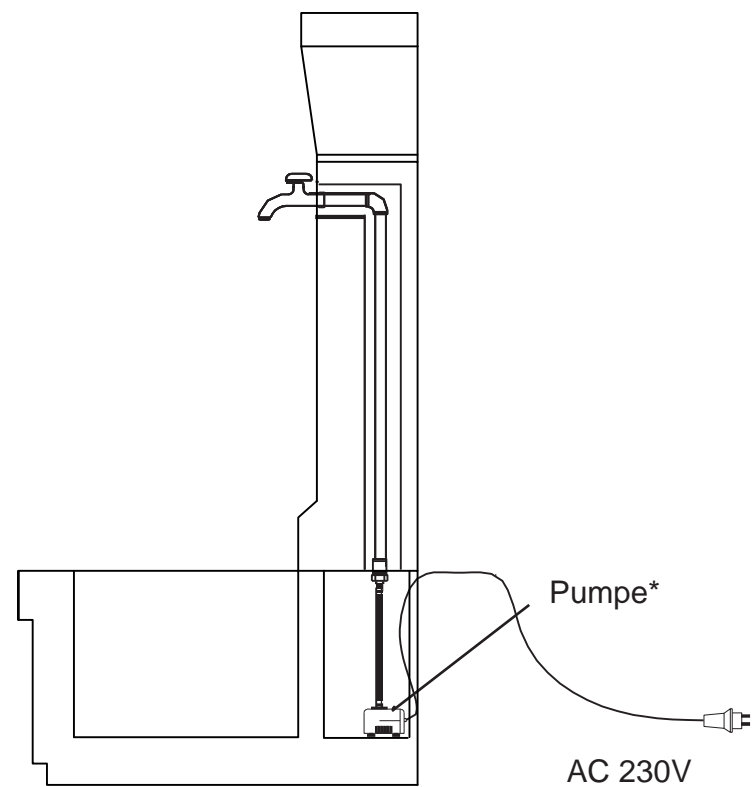

Granit-Brunnen 'Linz'

Art. Nr.: 3342342

Funktion 1 ±Wasserzapfstelle

Funktion 2 ±Brunnen

Wasserfüllmenge ca. 18 Liter

* nicht im Lieferumfang enthalten