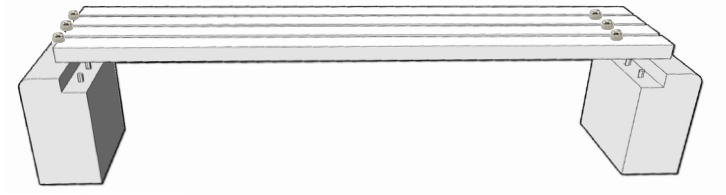

Gartenbank

(mit Natursteinsockel)

Art. Nr. 4071049

Teileliste:

Natursteinsockel	2 Stück
WPC Sitzauflage	1 Stück
selbstsichernde Stopmutter	6 Stück

Hinweis:

Reinigen Sie die WPC Sitzauflage und die Natursteinsockel mit einem feuchten, weichen Tuch.