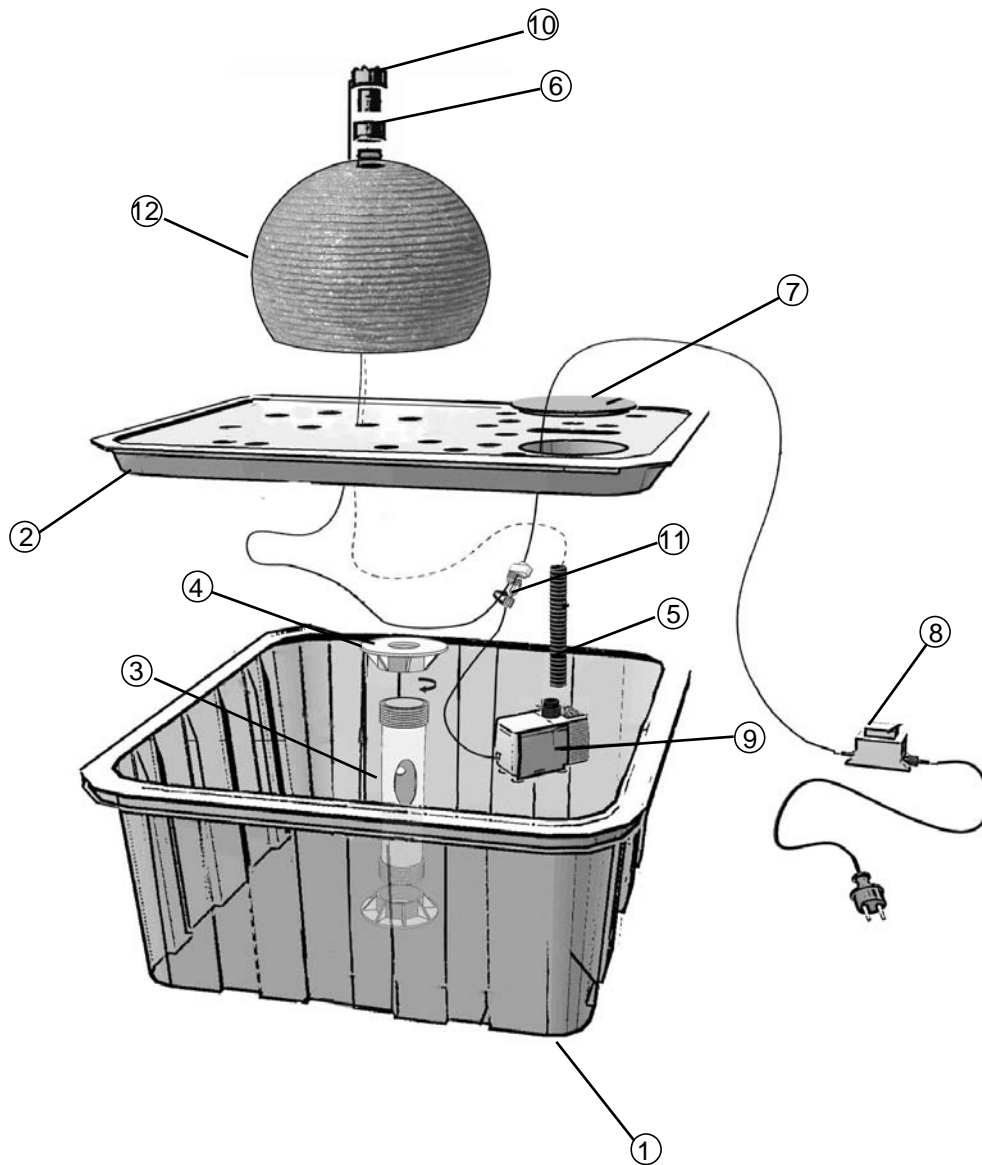

Granit-Brunnen 'Ball'

Art. Nr.: 4093258

Teileliste

| | | | | | |
|---|---|--------------------------------------|----|--|---------------------------|
| 1 |  | 1X Brunnen-Becken | 8 |  | 1x Trafo |
| 2 |  | 1X Abdeckung für Becken | 9 |  | 1X Pumpe |
| 3 |  | 1X Kunststoff Strebe | 10 |  | 1X LED-Beleuchtung |
| 4 |  | 2X Fuß für Strebe | 11 |  | 1X Kabel mit Verteiler |
| 5 |  | 1X Anschlusschläuche | 12 |  | 1X Granitkugel |
| 6 |  | 1X Gummiring | | | |
| 7 |  | 1x Abdeckung für Serviceklappe | | | |

ACHTUNG:

Diesen Transformator keinesfalls ins Wasser eintauchen!

Wasserfüllmenge ca. 60 Liter