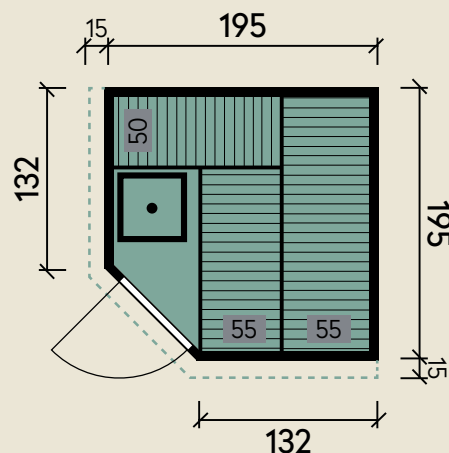

#### DIMENSIONEN

	Bohlenstärke	68 mm
	Innenmaß	181 x 181 cm
	Sockelmaß	195 x 195 cm
	Gesamtmaß	210 x 210 cm
	Grundfläche	3,8 m <sup>2</sup>
	Rauminhalt	7,2 m <sup>3</sup>
	Firsthöhe	202 cm
	Dachüberstand vorne/seitlich	15 / 15 cm
	Dachfläche	4,4 m <sup>2</sup>
	Dachbretter	19 mm
	Bodenrost	

#### TÜREN & FENSTER

	Glastür 8 mm	64 x 173 cm
--	--------------	-------------

# Innensauna de luxe Gaia

68 mm | 195 x 195 cm | 3,8 m<sup>2</sup>

**5** JAHRE  
GARANTIE

**INKLUSIVE**

- Ofenschutzgitter
- 3 Strahler
- 3 Liegen

Die UVP-Preise finden Sie in der Preisliste oder unter:  
[www.finnhaus.de/downloads.php](http://www.finnhaus.de/downloads.php)