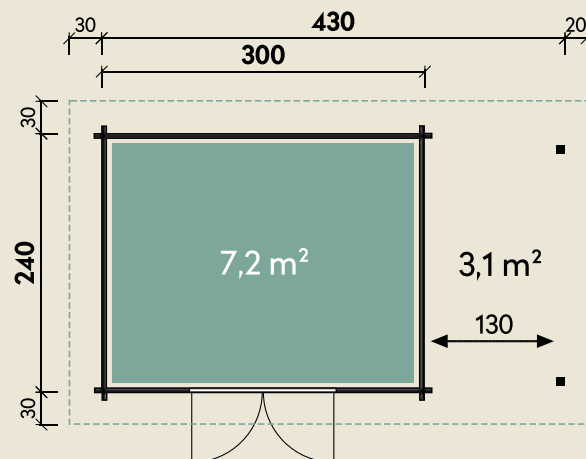

Mehr Produkte finden Sie
in unserem Katalog!

Art.-Nr. 534 213

DIMENSIONEN

	Bohlenstärke	34 mm
	Innenmaß	293 x 233 cm
	Sockelmaß	430 x 240 cm
	Gesamtmaß	480 x 300 cm
	Grundfläche	10,3 m ²
	Seitendach	150 cm
	Rauminhalt	20,8 m ³
	Seitenwandhöhe v/h	217/205 cm
	Dachüberstand umlaufend	30 cm
	Dachneigung	4 °
	Dachfläche	14,4 m ²
	Dachbretter inkl. Dachpappe	18 mm
	Fußboden	18 mm

Pulti 34-B Typ 3 mit SD A

34 mm | 430 x 240 cm | 10,3 m²

5 JAHRE
GARANTIE

Die UVP-Preise finden Sie in der Preisliste oder unter:
www.finnhaus.de/downloads.php

TÜR

	Doppeltür (Vollglas)	143 x 186 cm
--	----------------------	--------------

VERPACKUNG

	Paketmaß	
	Paket 1	407 x 117 x 60 cm
	Paket 2	200 x 100 x 20 cm
	Gesamtgewicht	865 kg

ZUBEHÖR

4 Rollen Dichtungsbahnen
Dachrinne
Kunststoff 404Ax anthrazit
Alu bis 600 cm
mit 1 Fallrohr

Alle Preise sind empfohlene Verkaufspreise inklusive der gesetzlichen MwSt.
Weitere Informationen finden Sie unter: www.finnhaus.de oder im aktuellen Katalog.
Technische Änderungen, Druckfehler und Irrtümer vorbehalten.