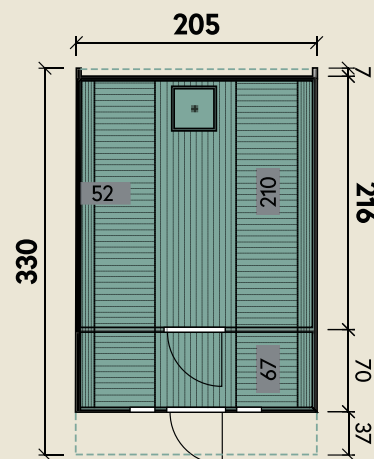

Mehr Produkte finden Sie
in unserem Katalog!

Art.-Nr. 311 731

Saunafass Basic 330 montiert DS schwarz, Anstrich: Hellgrau

DIMENSIONEN	
	Bohlenstärke
	Front-/Rückwand 42 mm
	Korpus 42 mm
	Innenmaß 196 x 277 cm
	Sockelmaß Ø 205 x 330 cm
	Gesamtmaß 205 x 330 cm
	Grundfläche 6,7 m ²
	Rauminhalt 10,9 m ³
	Firsthöhe 210 cm
	Dachfläche 10,4 m ²

Ø 205 x 330 cm | 6,7 m²

5 JAHRE
GARANTIE

INKLUSIVE

- Ofenschutzgitter
- schwarze Dachschindeln
- Saunabänke aus astfreiem Espenholz

TÜREN & FENSTER	
	Einzeltür (Normalglas) 50,2 x 156 cm
	Saunaglastür (Sicherheitsglas) 52 x 162 cm
	4 Fenster, feststehend (Normalglas) 21 x 58 cm

VERPACKUNG	
	Paketmaß
	Paket 1 330 x 205 x 205 cm
	Gesamtgewicht 800 kg

ZUBEHÖR	
	Halbrundglas (Sicherheitsglas) im Tausch statt Standardrückwand
	Vollglasfront (Sicherheitsglas) im Tausch statt Standardrückwand
	Rundglas (Sicherheitsglas) im Tausch statt Standardrückwand
	Saunaset mit Sanduhr, Eimer mit Kunststoffeinsatz, Schöpfkelle, Klimamesser, Saunaregeltafel