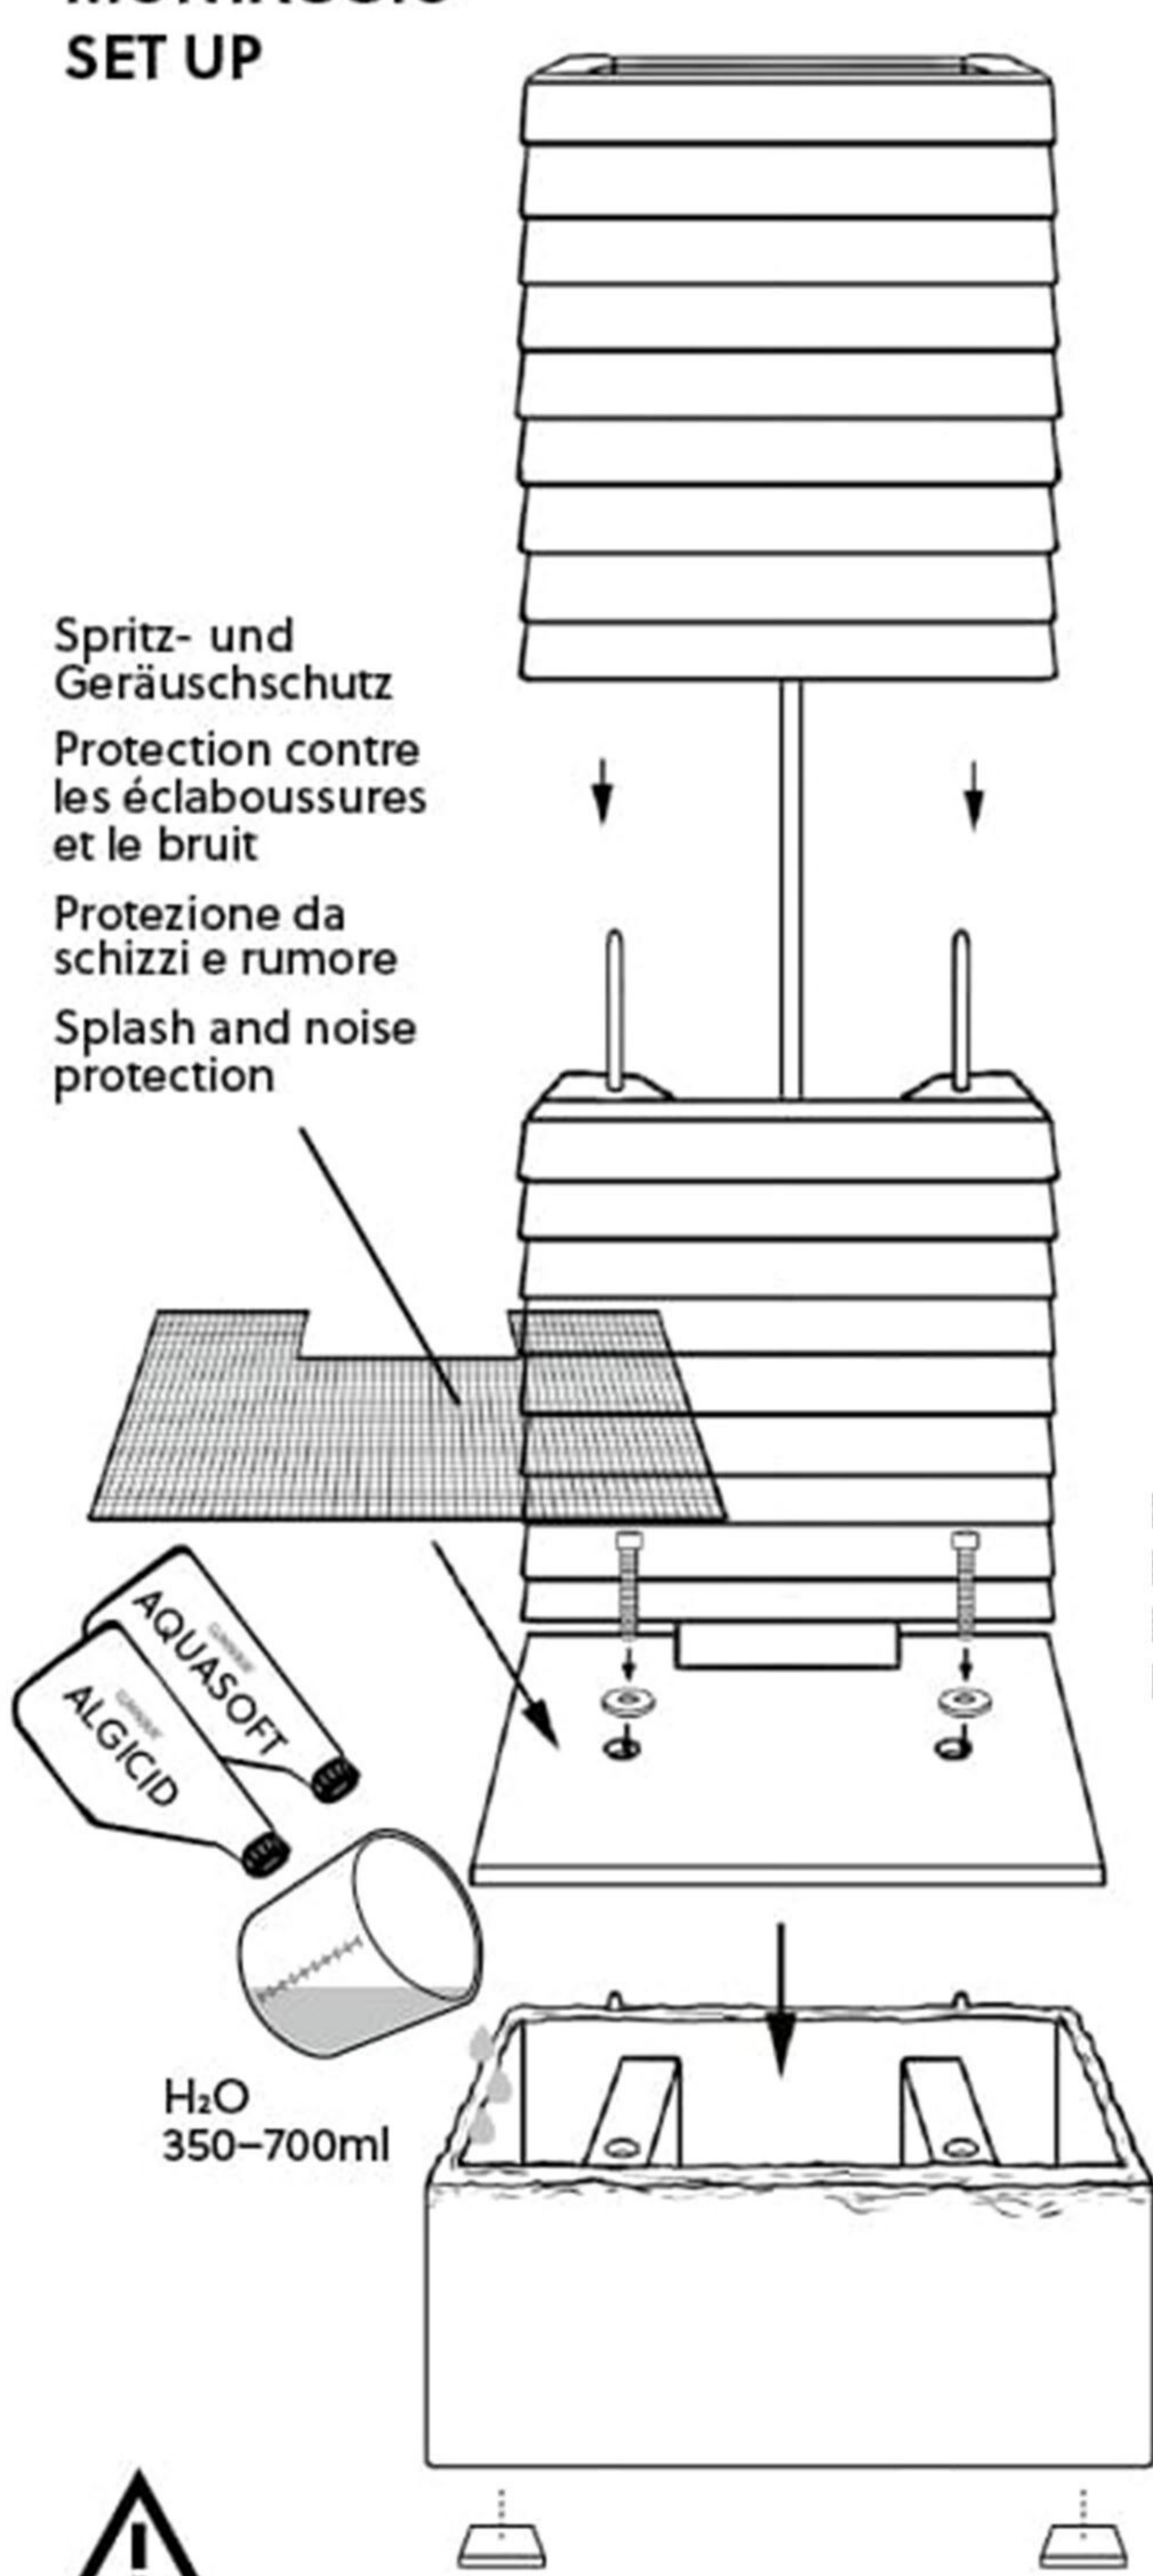

**AUFBAU
MONTAGE
MONTAGGIO
SET UP**

Regulator
Régulateur
Regolatore
Regulator

1

Stecker und Schalter vom Wasser fern halten
Gardez la prise et le régulateur hors de l'eau
Tenere la spina e l'erogatore fuori dall'acqua
Keep plug and switch out of the water