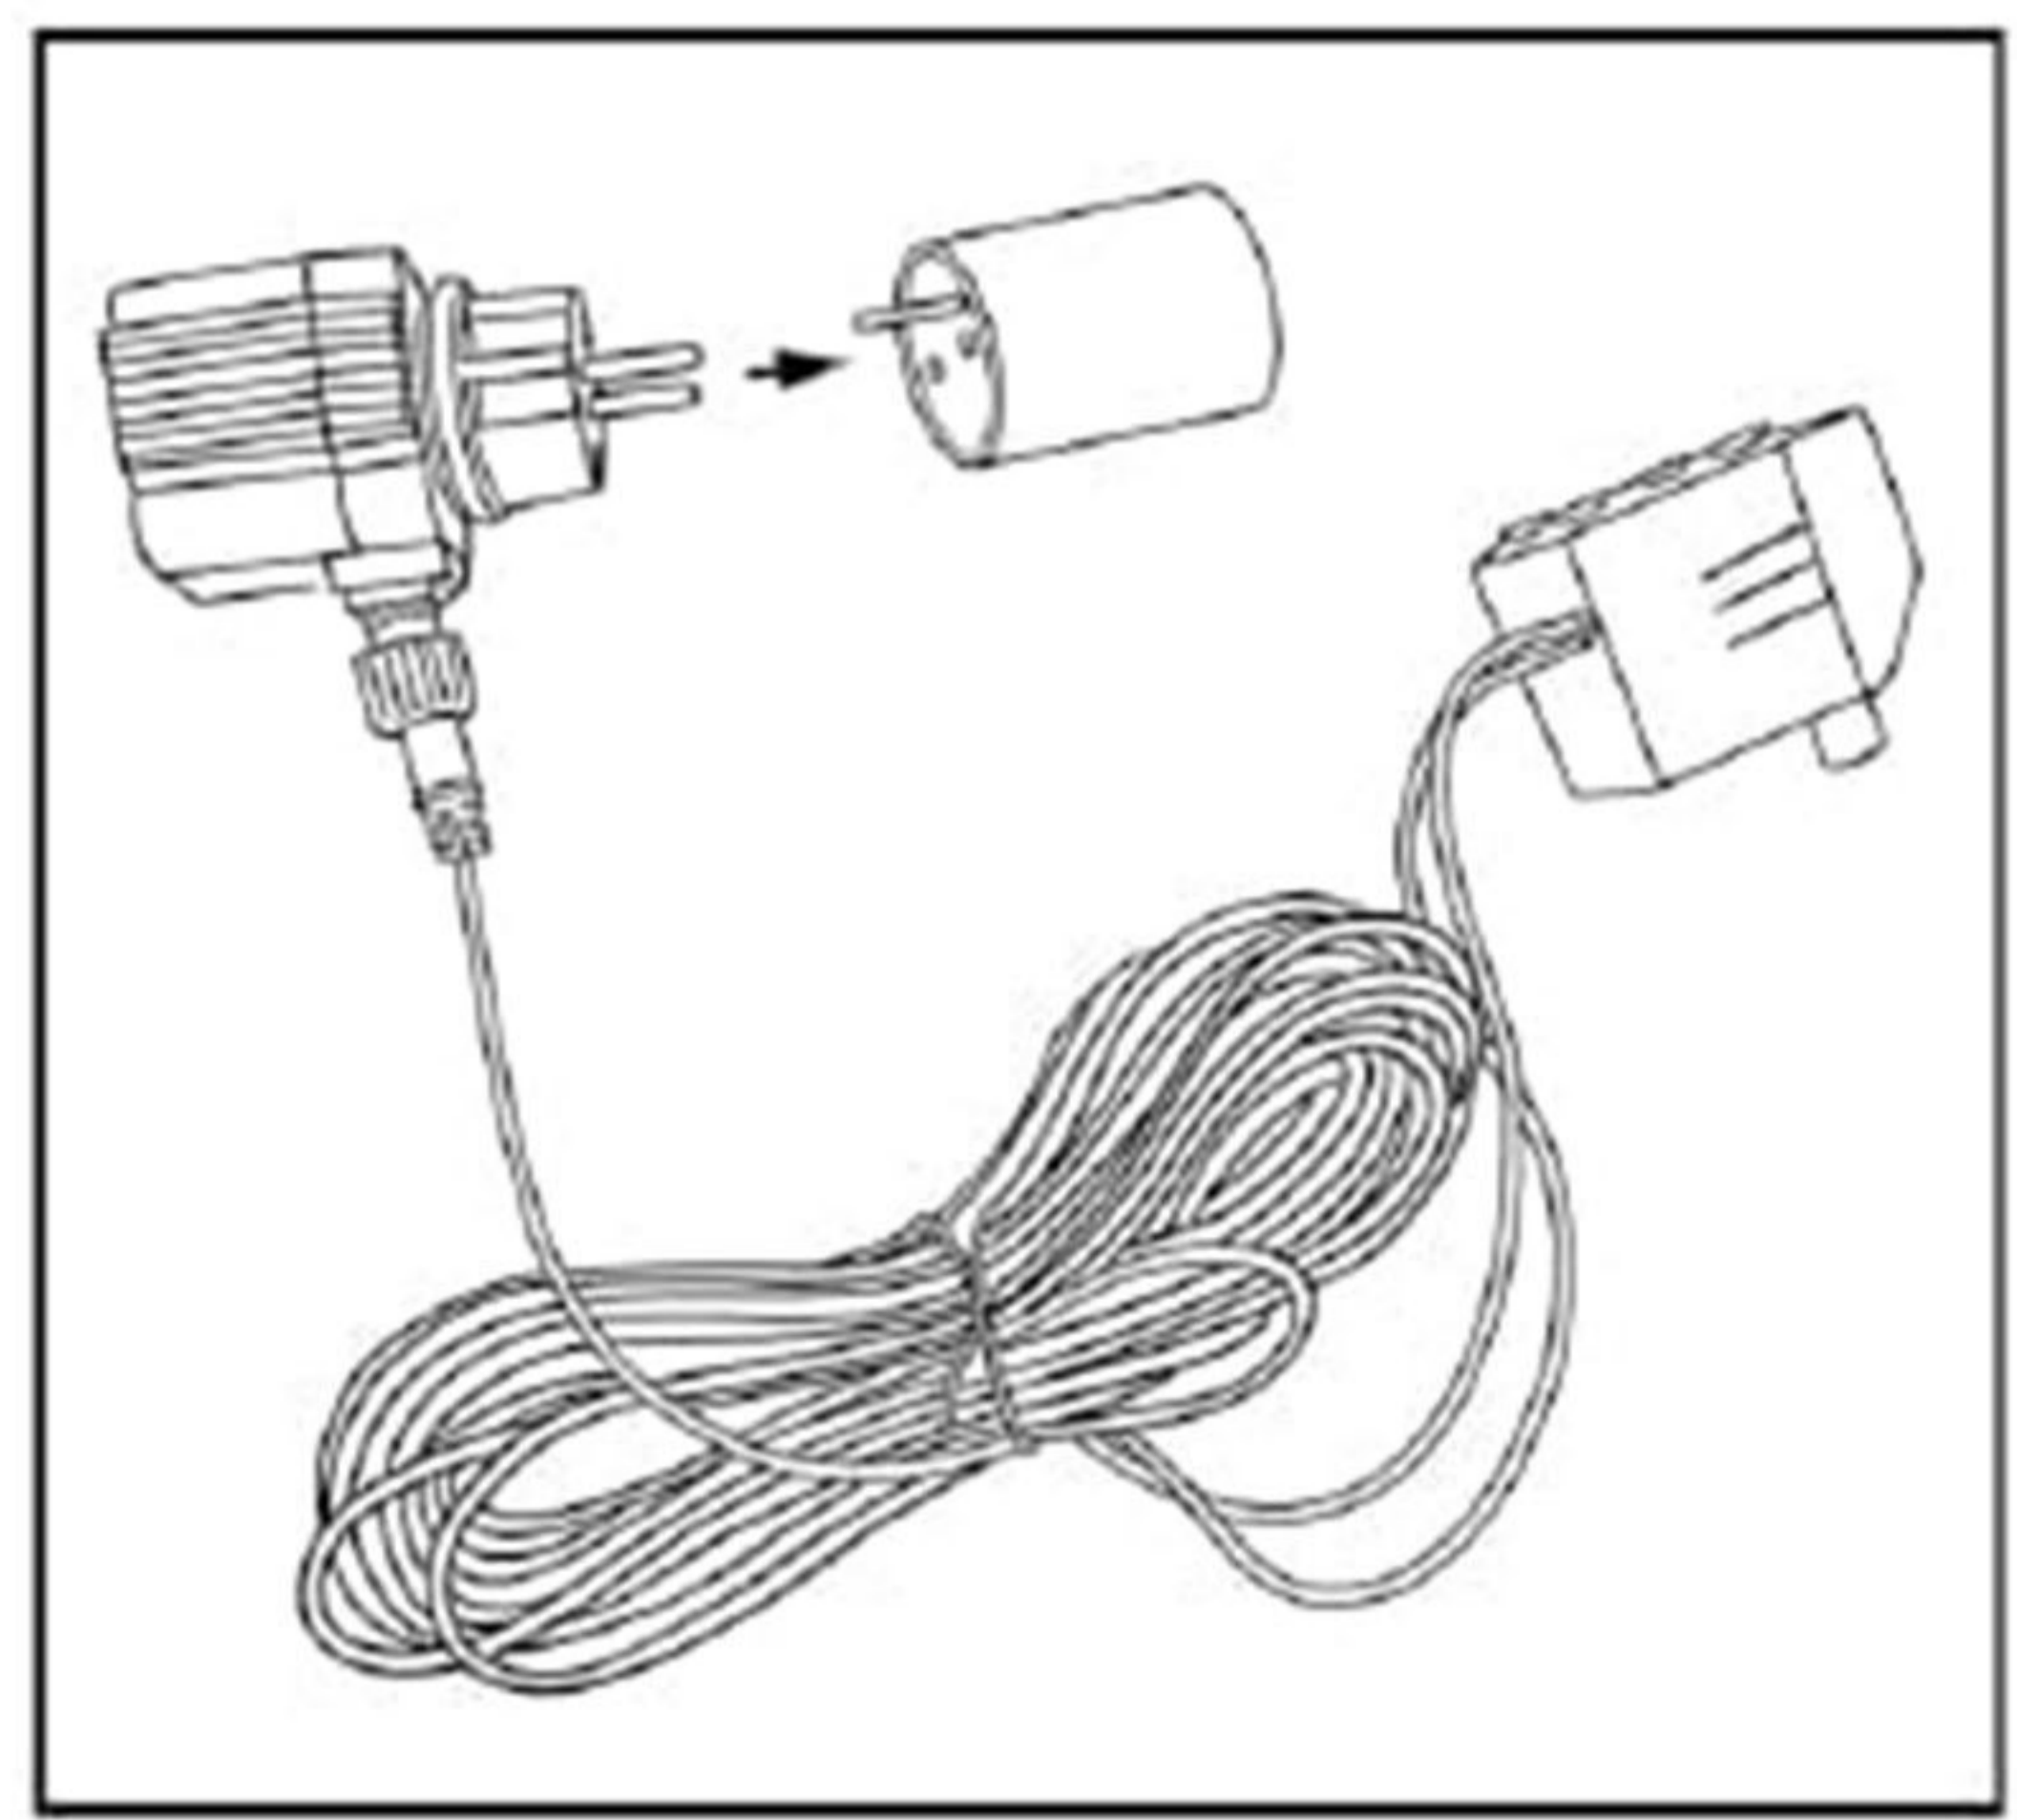

**AUFBAU
MONTAGE
MONTAGGIO
SET UP**

Regulator
Régulateur
Regolatore
Regulator

1

Stecker und Schalter vom Wasser fern halten
Gardez la prise et le régulateur hors de l'eau
Tenere la spina e l'erogatore fuori dall'acqua
Keep plug and switch out of the water