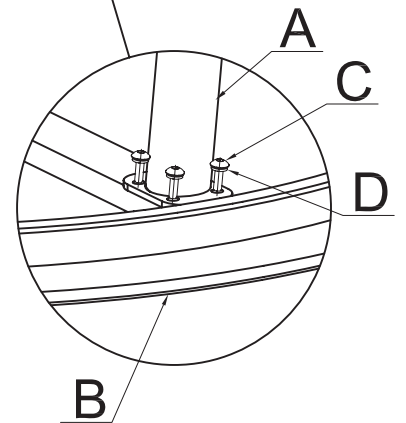

# TISCH DELPHI Art. Nr. 6702351

A		4
B		1
C		16
D		16
E	 M6	1

①

②

注意：在没有全部装好之前  
请不要把丝螺完全打紧。

Dehner Gartencenter  
GmbH & Co. KG  
Donauwörther Str. 3-5

D-86641 Rain  
service@dehner.de  
dehner.de

Dehner Gartencenter  
Österreich GmbH & Co. KG  
Pluskaufstraße 10