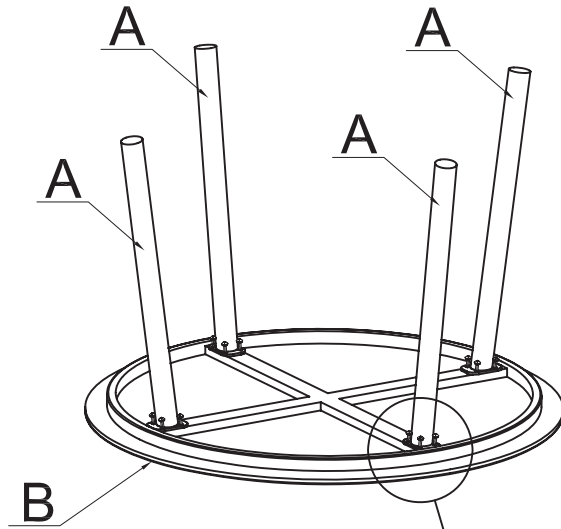

# TISCH DELPHI Art. Nr. 6702351

A		4
B		1
C		16
D		16
E	 M6	1

①

②

注意：在没有全部装好之前  
请不要把丝螺完全打紧。

Dehner Gartencenter  
GmbH & Co. KG  
Donauwörther Str. 3-5

D-86641 Rain  
service@dehner.de  
dehner.de

Dehner Gartencenter  
Österreich GmbH & Co. KG  
Pluskaufstraße 10