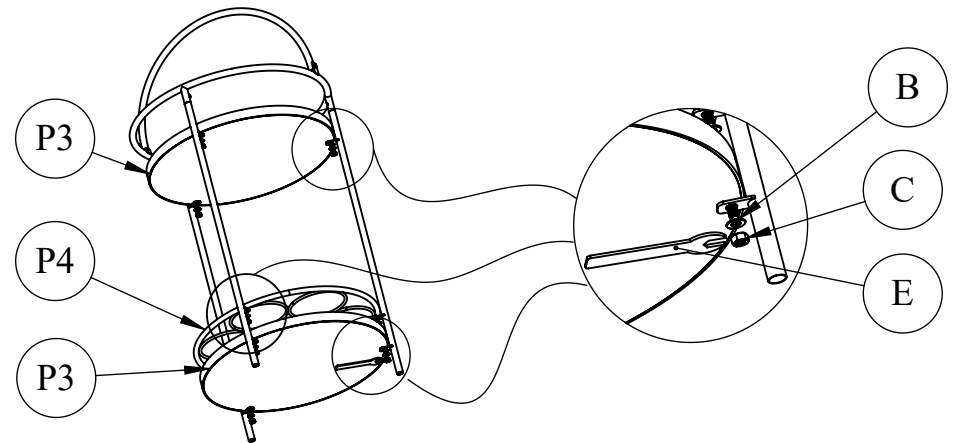

# Aufbauanleitung Beistelltisch Set Diana 41cm Art.Nr.: 6732168

	<b>P1</b>  1 x	<b>P2</b>  3 x	<b>A</b>  M6 x 10 3 x
	<b>P3</b>  2 x	<b>P4</b>  1 x	<b>B</b>  Ø6 x Ø13 9 x
			<b>C</b>  M6 9 x
			<b>D</b>  M4 1 x
			<b>E</b>  key 10 1 x