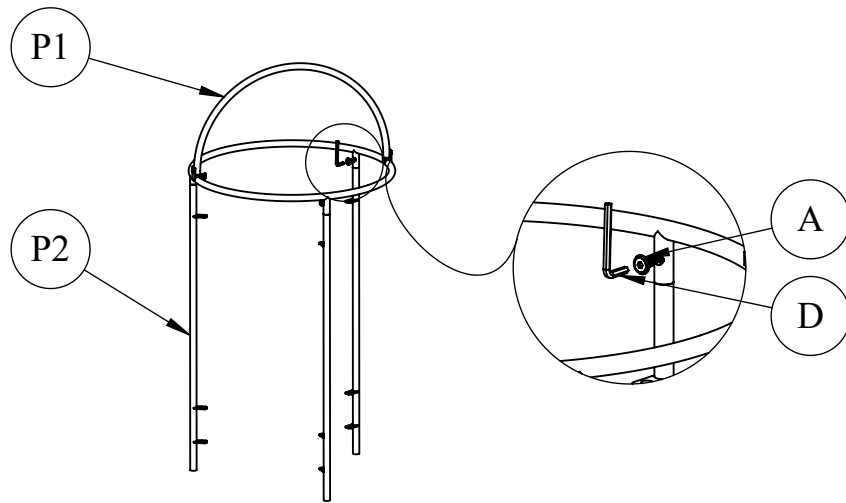

# Aufbauanleitung Beistelltisch Set Diana 41cm Art.Nr.: 6732168

	<b>P1</b>  1 x	<b>P2</b>  3 x	<b>A</b>  M6 x 10 3 x
	<b>P3</b>  2 x	<b>P4</b>  1 x	<b>B</b>  Ø6 x Ø13 9 x
			<b>C</b>  M6 9 x
			<b>D</b>  M4 1 x
			<b>E</b>  key 10 1 x