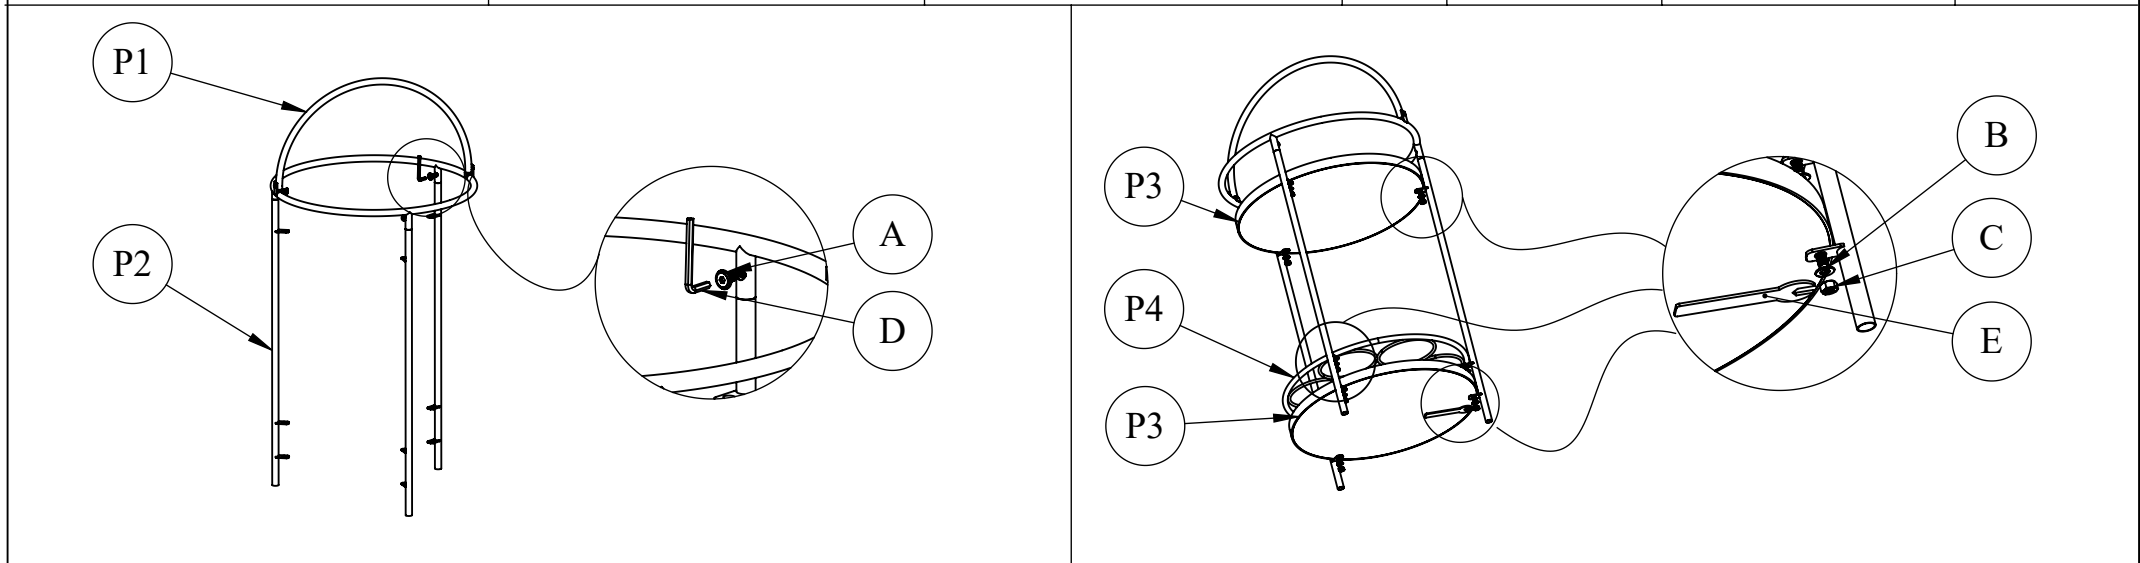

# Aufbauanleitung Bei teliti cBet Letizia 4 cm Art.Nr.: 673275

|   |  |  |  |
|---|--|--|--|
| Combine complete<br> | P1<br><br>1 x | P2<br><br>3 x | A<br><br>M6 x 10<br>3 x                 |
|   | P3<br><br>2 x | P4<br><br>1 x | B<br><br>$\phi 6 \times \phi 13$<br>9 x |
|   |  |  | C<br><br>M6<br>9 x                      |
|   |  |  | D<br><br>M4<br>1 x                      |
|   |  |  | E<br><br>key 10<br>1 x                  |