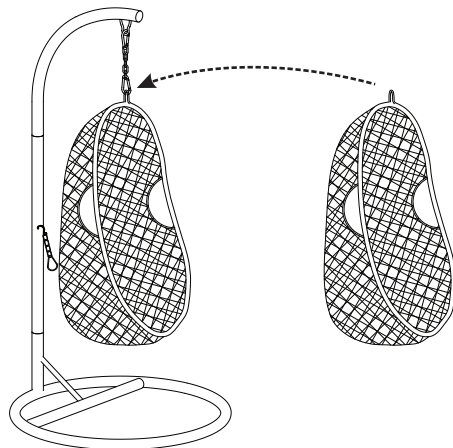

# Aufbauanleitung Hängesessel 'Hawaii' Art. Nr.: 6751598

Ⓐ 1X

Ⓑ 1X

Ⓒ 1X

Ⓓ 1X

① M4 x 60(mm): 1X

② 1X

③ Ø8/19(mm): 4X

④ 2X

⑤ M8x60(mm):2X

⑥ 2X

⑦ 1X

⑧ 1X

1/2

# Aufbauanleitung Hängesessel 'Hawaii' Art. Nr.: 6751598

SCHRITT 1

SCHRITT 2

SCHRITT 3

SCHRITT 4