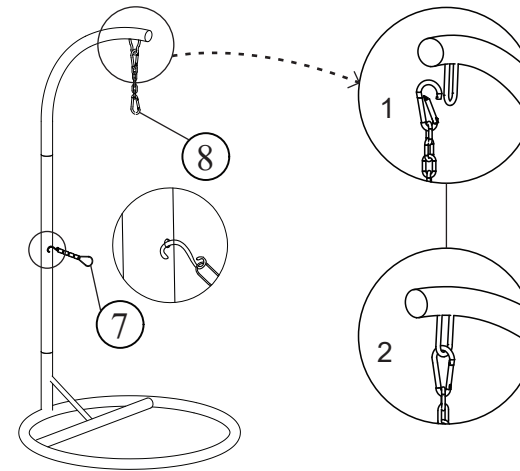

# Aufbauanleitung Hängesessel 'Hawaii' Art. Nr.: 6751598

Ⓐ 1X

Ⓑ 1X

Ⓒ 1X

Ⓓ 1X

① M4 x 60(mm): 1X

② 1X

③ Ø8/19(mm): 4X

④ 2X

⑤ M8x60(mm):2X

⑥ 2X

⑦ 1X

⑧ 1X

1/2

# Aufbauanleitung Hängesessel 'Hawaii' Art. Nr.: 6751598

SCHRITT 1

SCHRITT 2

SCHRITT 3

SCHRITT 4