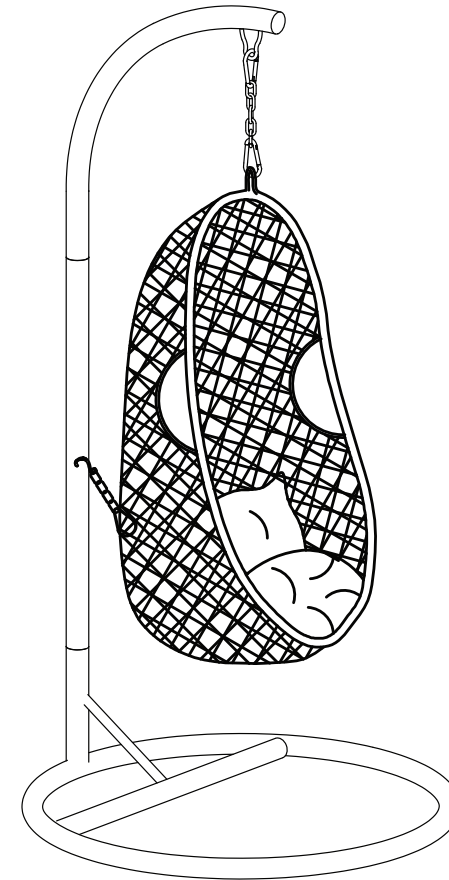

# Aufbauanleitung Hängesessel 'Hawaii' Art. Nr.: 6751598

Ⓐ 1X

Ⓑ 1X

Ⓒ 1X

Ⓓ 1X

① M4 x 60(mm): 1X

② 1X

③ Ø8/19(mm): 4X

④ 2X

⑤ M8x60(mm):2X

⑥ 2X

⑦ 1X

⑧ 1X

1/2

# Aufbauanleitung Hängesessel 'Hawaii' Art. Nr.: 6751598

SCHRITT 1

SCHRITT 2

SCHRITT 3

SCHRITT 4