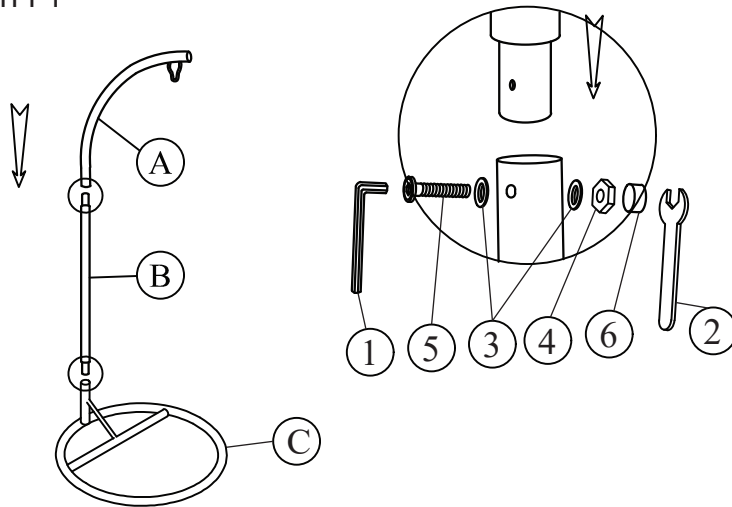

# Aufbauanleitung Hängesessel 'Hawaii' Art. Nr.: 6751598

Ⓐ 1X

Ⓑ 1X

Ⓒ 1X

Ⓓ 1X

① M4 x 60(mm): 1X

② 1X

③ Ø8/19(mm): 4X

④ 2X

⑤ M8x60(mm):2X

⑥ 2X

⑦ 1X

⑧ 1X

1/2

# Aufbauanleitung Hängesessel 'Hawaii' Art. Nr.: 6751598

SCHRITT 1

SCHRITT 2

SCHRITT 3

SCHRITT 4