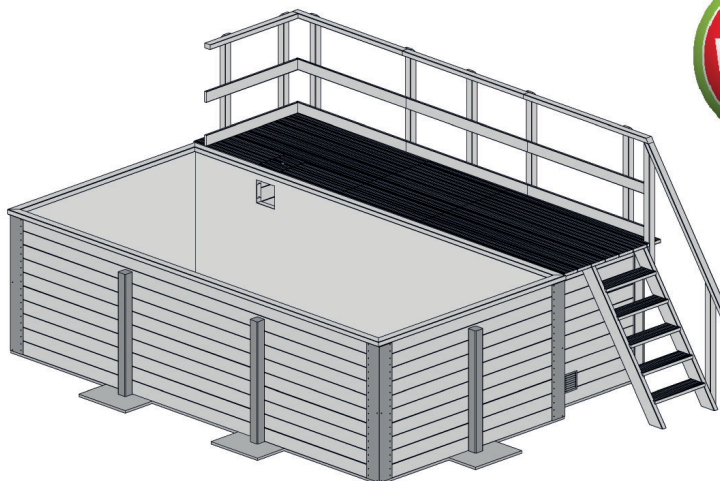

Massivholzpool

5954030000

EAN 4004581525033

Stabile Metallecken
kesseldruckimprägniert

Technische Daten

Sockelmaß (cm)	301x400
Maß über alles (cm)	315x490
Höhe gesamt (cm)	201
Seitenwandhöhe (cm)	116
Grundfläche (m ²)	12,71
Empfohlener Wasserstand (cm)	96-103
Wassermenge (L)	7680
Gewicht (kg)	917

Allgemein

Holzkörper in stabiler Blockbohlenbauweise
Sämtliche Holzbauteile sind aus gehobeltem Nadelholz und kesseldruckimprägniert nach DIN 68800

Wandaufbau

45 mm starke Blockbohlen mit Nut- u. Feder
--

Technische Ausrüstung

Skimmer incl. Schlauchpaket u. Einlaufdüse	incl. Technikraum mit Schutzgeländer
Vlies als Folienunterlage	incl. Holzterasse mit Handlauf
0,6 mm dicke Schwimmbeckenfolie, Farbe blau	