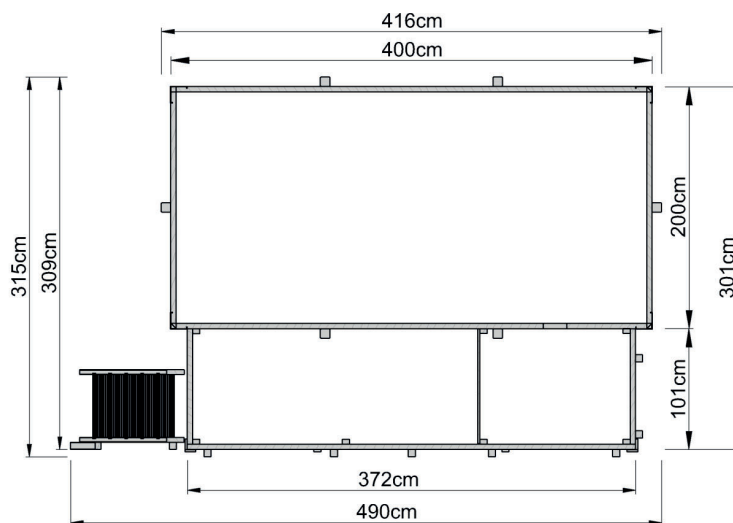

Massivholzpool

5954030000

EAN 4004581525033

Stabile Metallecken
kesseldruckimprägniert

Technische Daten

Sockelmaß (cm)	301x400
Maß über alles (cm)	315x490
Höhe gesamt (cm)	201
Seitenwandhöhe (cm)	116
Grundfläche (m ²)	12,71
Empfohlener Wasserstand (cm)	96-103
Wassermenge (L)	7680
Gewicht (kg)	917

Allgemein

Holzkörper in stabiler Blockbohlenbauweise
Sämtliche Holzbauteile sind aus gehobeltem Nadelholz und kesseldruckimprägniert nach DIN 68800

Wandaufbau

45 mm starke Blockbohlen mit Nut- u. Feder
--