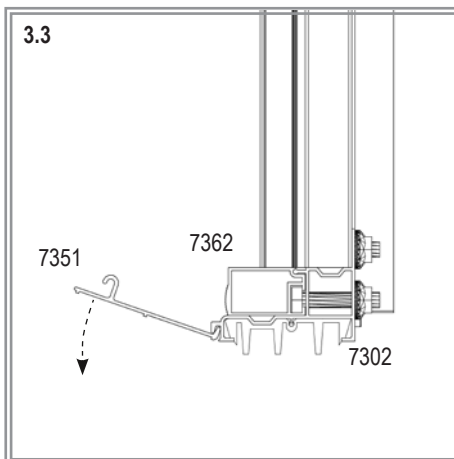

3

- 2002
  2x
- 2003
  2x
- 3002
  2x
- 6070
  24x
- 7052
  10x
- 7053
  12x
- 7351
  1x
- 7359
  1x
- 7361
  2y
- 7362
  1x
- 7363
  1x
- 7390
  4x

VA0032-DH