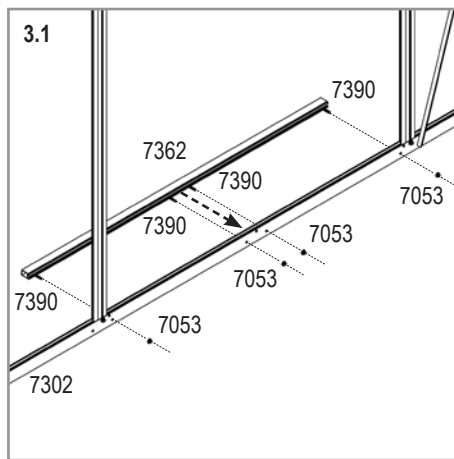

3

- 2002
  2x
- 2003
  2x
- 3002
  2x
- 6070
  24x
- 7052
  10x
- 7053
  12x
- 7351
  1x
- 7359
  1x
- 7361
  2y
- 7362
  1x
- 7363
  1x
- 7390
  4x

VA0032-DH