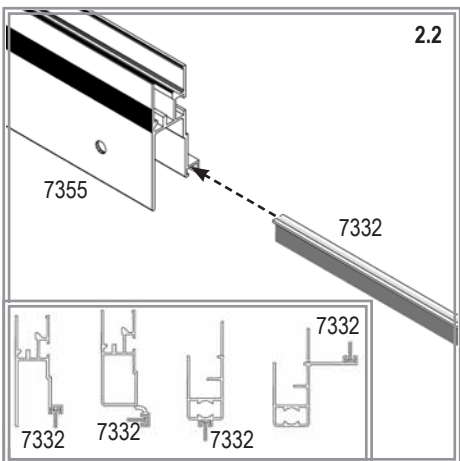

## **VA0032-DH**

**(VM0019-HA, VM0042-A)**

Item No.	Part	Sect. Ref.	Size mm	Quantity
2002		3	4.2 x 38	2x
2003		3	Ø 8	2x
2271		2	37	4x
3002		3	M6	2x
6070		3	Ø 13.5	24x
7052		2-3	M6 x 12	26x
7053		2-3	M6	28x
7332		2	9000 x 10	1x
7350		2	20	4x
7351		3	2548	1x
7352		2	653	1x
7353		2	653	1x
7354		2	574	1x
7355		2	574	2x
7356		2	1828	2x
7357		2	1828	1x
7358		2	1828	1x

Item No.	Part	Sect. Ref.	Size mm	Quantity
7359		3	2548	1x
7360		2	M6	4x
7361		3	1796	2x
7362		3	1222	1x
7363		3	1217	1x
7364		2	Ø 32	4x
7384		2	574	1x
7390		3	M6 x 30	4x
7392		2	Ø 5/3	8x
7393		2	M6 x 31	4x
7400		2	123	1x
7401		2	123	1x
7402		2	60	1x
7404		2	M4 x 10	8x
7405		2	M4 x 25	4x
7420		2	12000	1x

2.1	GLASS		POLYCARBONATE				QUANTITY
	4 MM		10 MM		16 MM		
	ART. No.	MM	ART. No.	MM	ART. No.	MM	
G 	367853	619 x 843	369586	619 x 843	369596	595 x 823	4x

VA0032-DH