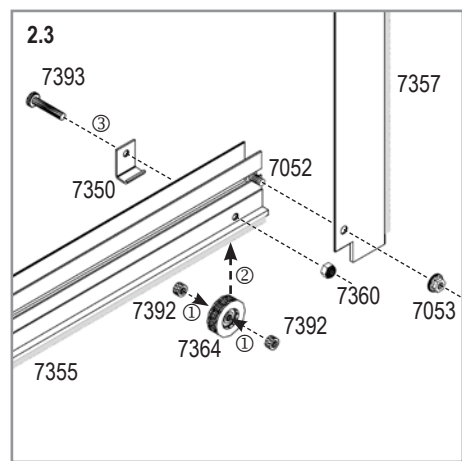

## **VA0032-DH**

**(VM0019-HA, VM0042-A)**

Item No.	Part	Sect. Ref.	Size mm	Quantity
2002		3	4.2 x 38	2x
2003		3	Ø 8	2x
2271		2	37	4x
3002		3	M6	2x
6070		3	Ø 13.5	24x
7052		2-3	M6 x 12	26x
7053		2-3	M6	28x
7332		2	9000 x 10	1x
7350		2	20	4x
7351		3	2548	1x
7352		2	653	1x
7353		2	653	1x
7354		2	574	1x
7355		2	574	2x
7356		2	1828	2x
7357		2	1828	1x
7358		2	1828	1x

Item No.	Part	Sect. Ref.	Size mm	Quantity
7359		3	2548	1x
7360		2	M6	4x
7361		3	1796	2x
7362		3	1222	1x
7363		3	1217	1x
7364		2	Ø 32	4x
7384		2	574	1x
7390		3	M6 x 30	4x
7392		2	Ø 5/3	8x
7393		2	M6 x 31	4x
7400		2	123	1x
7401		2	123	1x
7402		2	60	1x
7404		2	M4 x 10	8x
7405		2	M4 x 25	4x
7420		2	12000	1x

2.1	GLASS		POLYCARBONATE				QUANTITY
	4 MM		10 MM		16 MM		
	ART. No.	MM	ART. No.	MM	ART. No.	MM	
G 	367853	619 x 843	369586	619 x 843	369596	595 x 823	4x

VA0032-DH