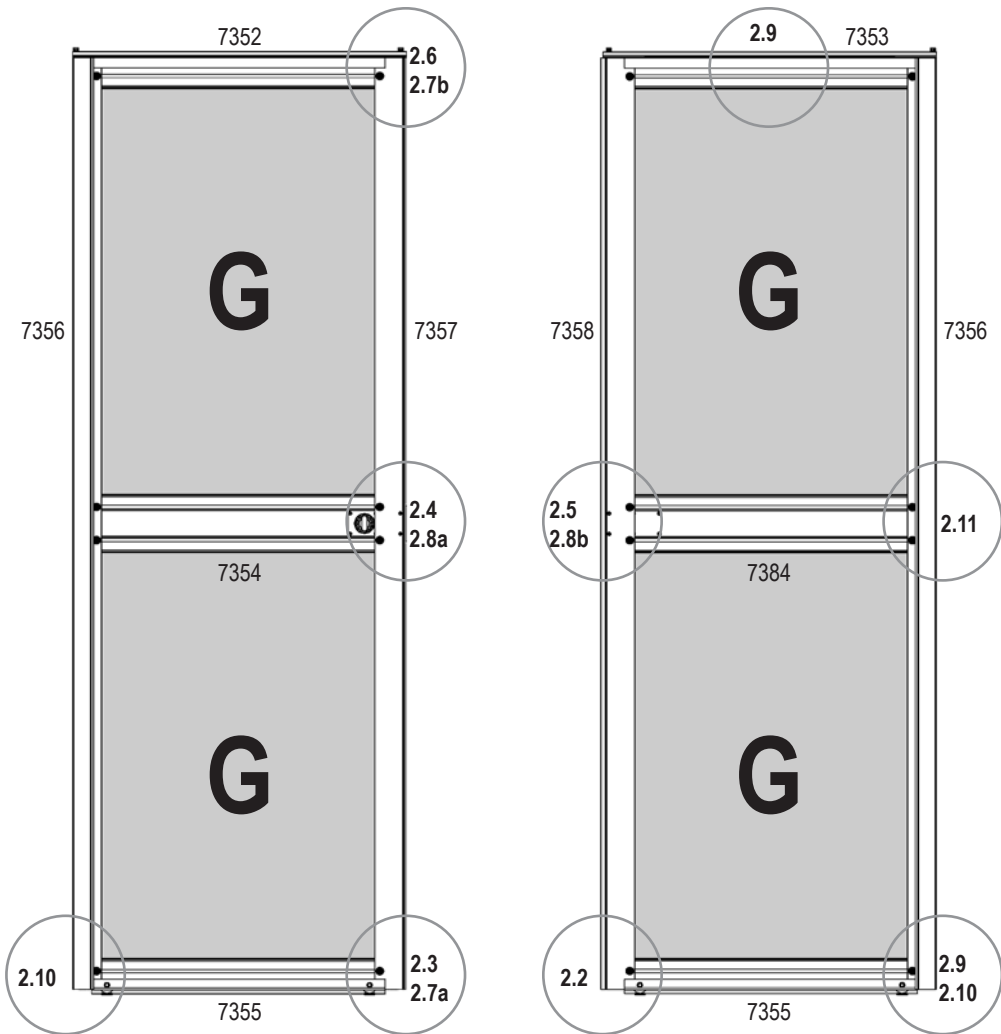

## **VA0032-DH**

**(VM0019-HA, VM0042-A)**

Item No.	Part	Sect. Ref.	Size mm	Quantity
2002		3	4.2 x 38	2x
2003		3	Ø 8	2x
2271		2	37	4x
3002		3	M6	2x
6070		3	Ø 13.5	24x
7052		2-3	M6 x 12	26x
7053		2-3	M6	28x
7332		2	9000 x 10	1x
7350		2	20	4x
7351		3	2548	1x
7352		2	653	1x
7353		2	653	1x
7354		2	574	1x
7355		2	574	2x
7356		2	1828	2x
7357		2	1828	1x
7358		2	1828	1x

Item No.	Part	Sect. Ref.	Size mm	Quantity
7359		3	2548	1x
7360		2	M6	4x
7361		3	1796	2x
7362		3	1222	1x
7363		3	1217	1x
7364		2	Ø 32	4x
7384		2	574	1x
7390		3	M6 x 30	4x
7392		2	Ø 5/3	8x
7393		2	M6 x 31	4x
7400		2	123	1x
7401		2	123	1x
7402		2	60	1x
7404		2	M4 x 10	8x
7405		2	M4 x 25	4x
7420		2	12000	1x

2.1	GLASS		POLYCARBONATE				QUANTITY
	4 MM		10 MM		16 MM		
	ART. No.	MM	ART. No.	MM	ART. No.	MM	
G 	367853	619 x 843	369586	619 x 843	369596	595 x 823	4x

VA0032-DH