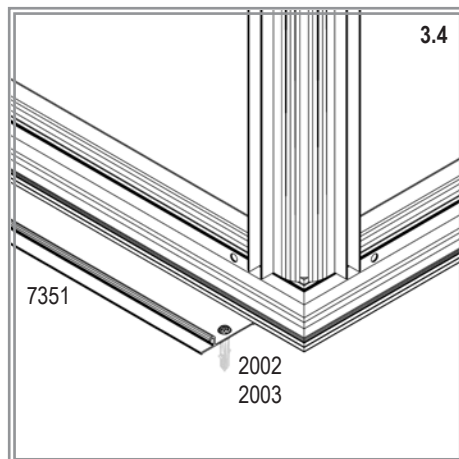

3

- 2002
  2x
- 2003
  2x
- 3002
  2x
- 6070
  24x
- 7052
  10x
- 7053
  12x
- 7351
  1x
- 7359
  1x
- 7361
  2y
- 7362
  1x
- 7363
  1x
- 7390
  4x

VA0032-DH