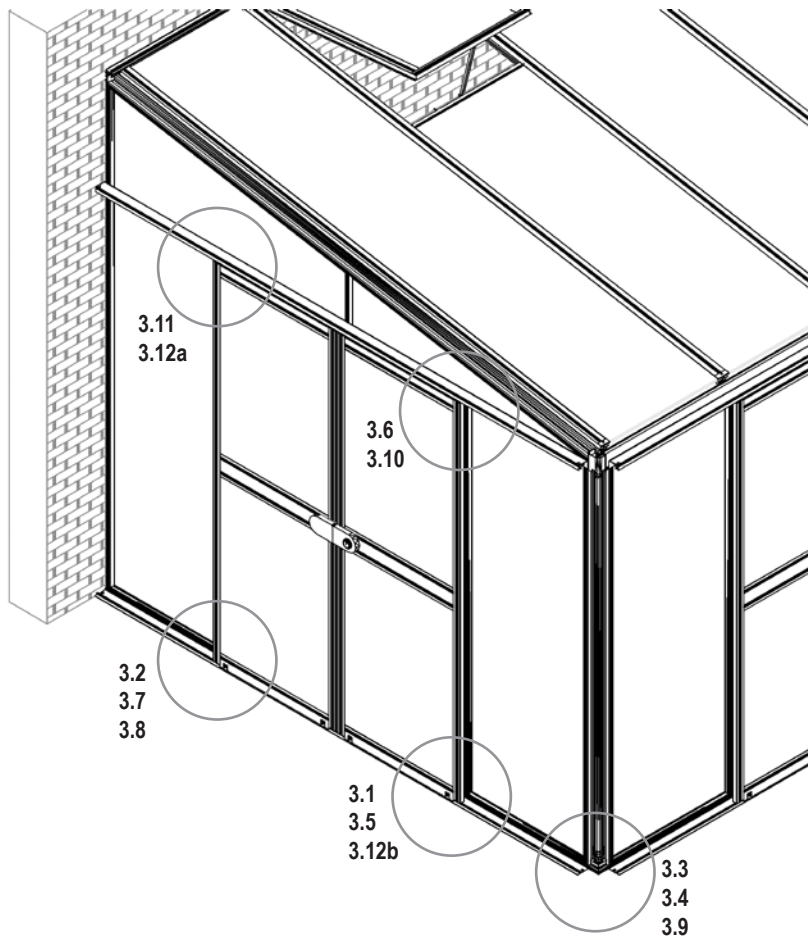

3

- 2002
  2x
- 2003
  2x
- 3002
  2x
- 6070
  24x
- 7052
  10x
- 7053
  12x
- 7351
  1x
- 7359
  1x
- 7361
  2y
- 7362
  1x
- 7363
  1x
- 7390
  4x

VA0032-DH