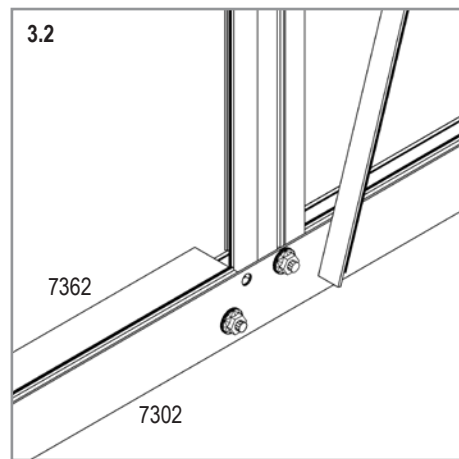

3

- 2002
  2x
- 2003
  2x
- 3002
  2x
- 6070
  24x
- 7052
  10x
- 7053
  12x
- 7351
  1x
- 7359
  1x
- 7361
  2y
- 7362
  1x
- 7363
  1x
- 7390
  4x

VA0032-DH