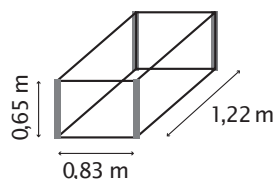

KOPENHAGEN

KURZ & KNAPP

- ✓ Hochfrühbeet mit Unterbau aus hochwertigem Zinalume®
- ✓ Zuverlässiger Schutz vor Schädlingen und bei Temperatureinbrüchen sowie vor Regen, Hagel und Schnee
- ✓ Der Unterbau hat eine Höhe von 65 cm und das Frühbeet wartet mit 72 cm Höhe auf
- ✓ Unterbau aus dem extrem widerstandsfähigen Zinalume®
- ✓ Die Frühbeet-Profile sowie die Eckprofile des Unterbaus sind aus eloxiertem oder pulverbeschichtetem Aluminium
- ✓ 4 aufstellbare, seitlich verschiebbare Dachfenster
- ✓ Verglasung mit Sicherheitsglas, kristallklar (ESG) oder ca. 4 mm starken Hohlkammerplatten (HKP)

FRÜHBEET

UNTERBAU

TECHNISCHE DATEN

FRÜHBEET

Produkt:	Frühbeet
Farbe:	Alu eloxiert (a); Schwarz pulverbeschichtet (b)
Verglasung:	HKP ca. 4 mm oder Sicherheitsglas, kristallklar (ESG)
Außenmaße:	B 119 x T 83 x H 72 cm
Dachfenster:	4

UNTERBAU

Produkt:	Unterbau für Frühbeet
Material Rahmen:	Zinalume®
Farbe:	Alu/Blank (a); Schwarz/Granit (b)
Außenmaße:	B 122 x T 83 x H 65 cm