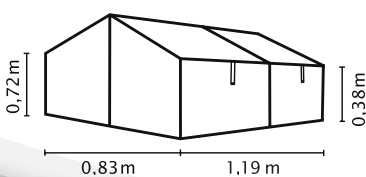

KOPENHAGEN

KURZ & KNAPP

- ✓ Hochfrühbeet mit Unterbau aus hochwertigem Zinalume®
- ✓ Zuverlässiger Schutz vor Schädlingen und bei Temperatureinbrüchen sowie vor Regen, Hagel und Schnee
- ✓ Der Unterbau hat eine Höhe von 65 cm und das Frühbeet wartet mit 72 cm Höhe auf
- ✓ Unterbau aus dem extrem widerstandsfähigen Zinalume®
- ✓ Die Frühbeet-Profile sowie die Eckprofile des Unterbaus sind aus eloxiertem oder pulverbeschichtetem Aluminium
- ✓ 4 aufstellbare, seitlich verschiebbare Dachfenster
- ✓ Verglasung mit Sicherheitsglas, kristallklar (ESG) oder ca. 4 mm starken Hohlkammerplatten (HKP)

FRÜHBEET

UNTERBAU

TECHNISCHE DATEN

FRÜHBEET

Produkt:	Frühbeet
Farbe:	Alu eloxiert (a); Schwarz pulverbeschichtet (b)
Verglasung:	HKP ca. 4 mm oder Sicherheitsglas, kristallklar (ESG)
Außenmaße:	B 119 x T 83 x H 72 cm
Dachfenster:	4

UNTERBAU

Produkt:	Unterbau für Frühbeet
Material Rahmen:	Zinalume®
Farbe:	Alu/Blank (a); Schwarz/Granit (b)
Außenmaße:	B 122 x T 83 x H 65 cm